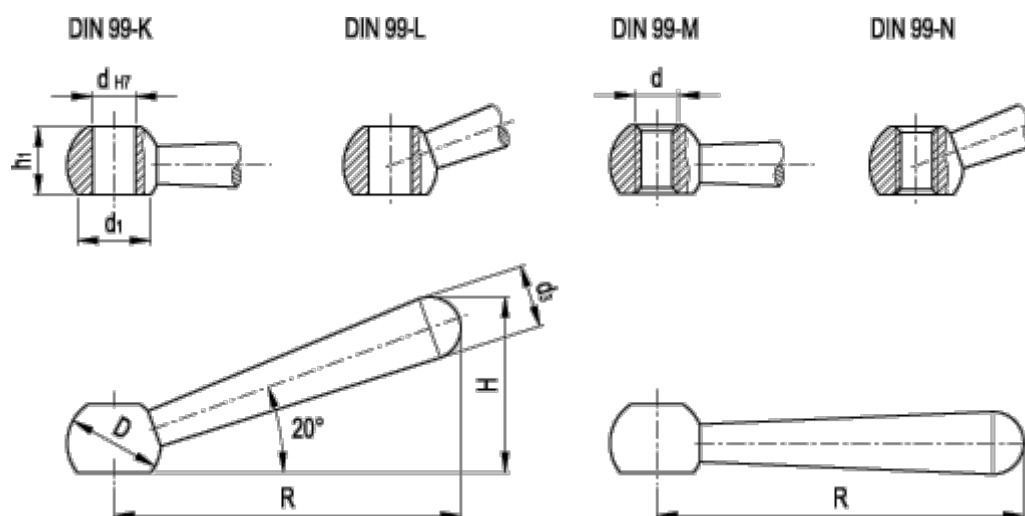

Article number: 20410281

Description: E+G Clamping lever
DIN 99-100-B 12-K

Measures

B = 18.5
d2 = B 12
d3 = 16
d4 = 20.0
d5 = 25
h = 47.0
l1 = 100
l2 = 95